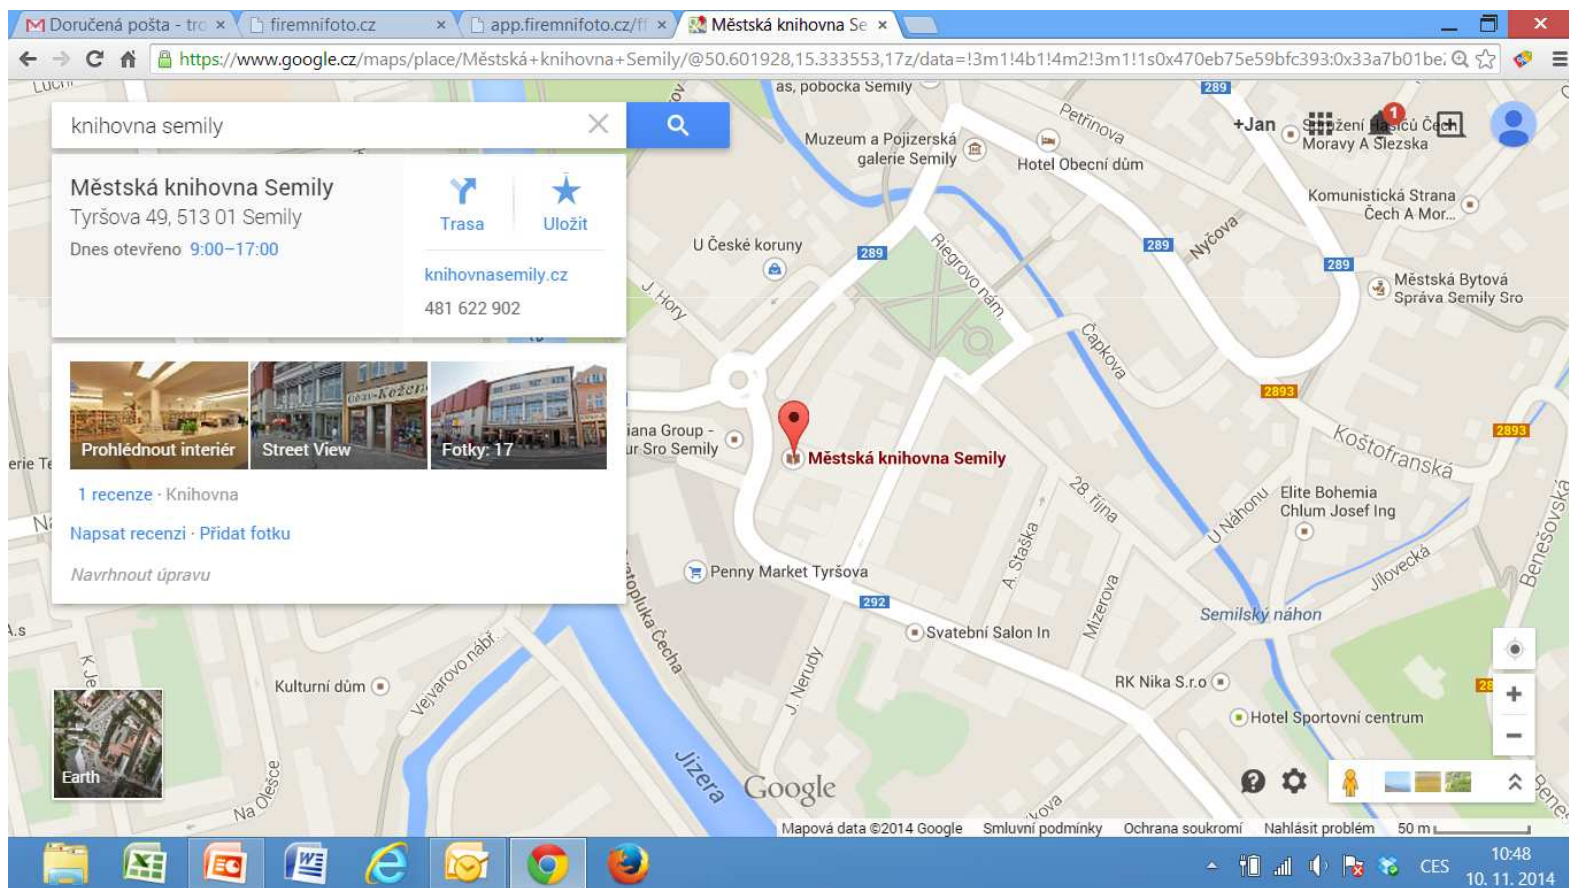

FIREMNÍ FOTO REALIZOVANÉ KNIHOVNY