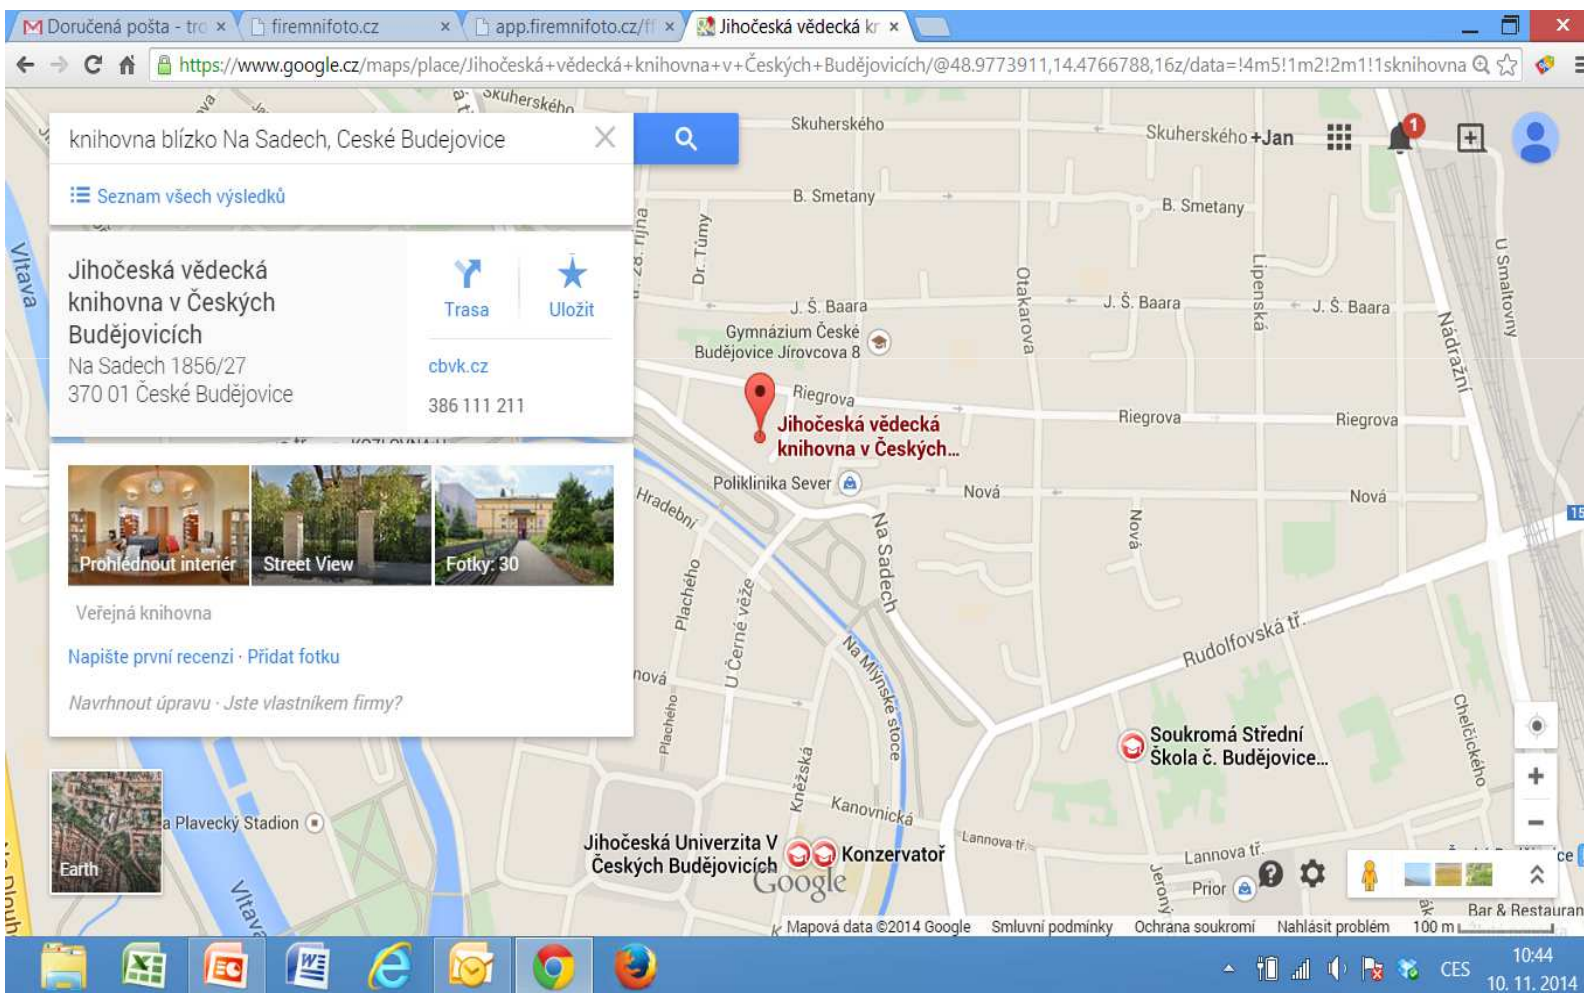

FIREMNÍ FOTO REALIZOVANÉ KNIHOVNY