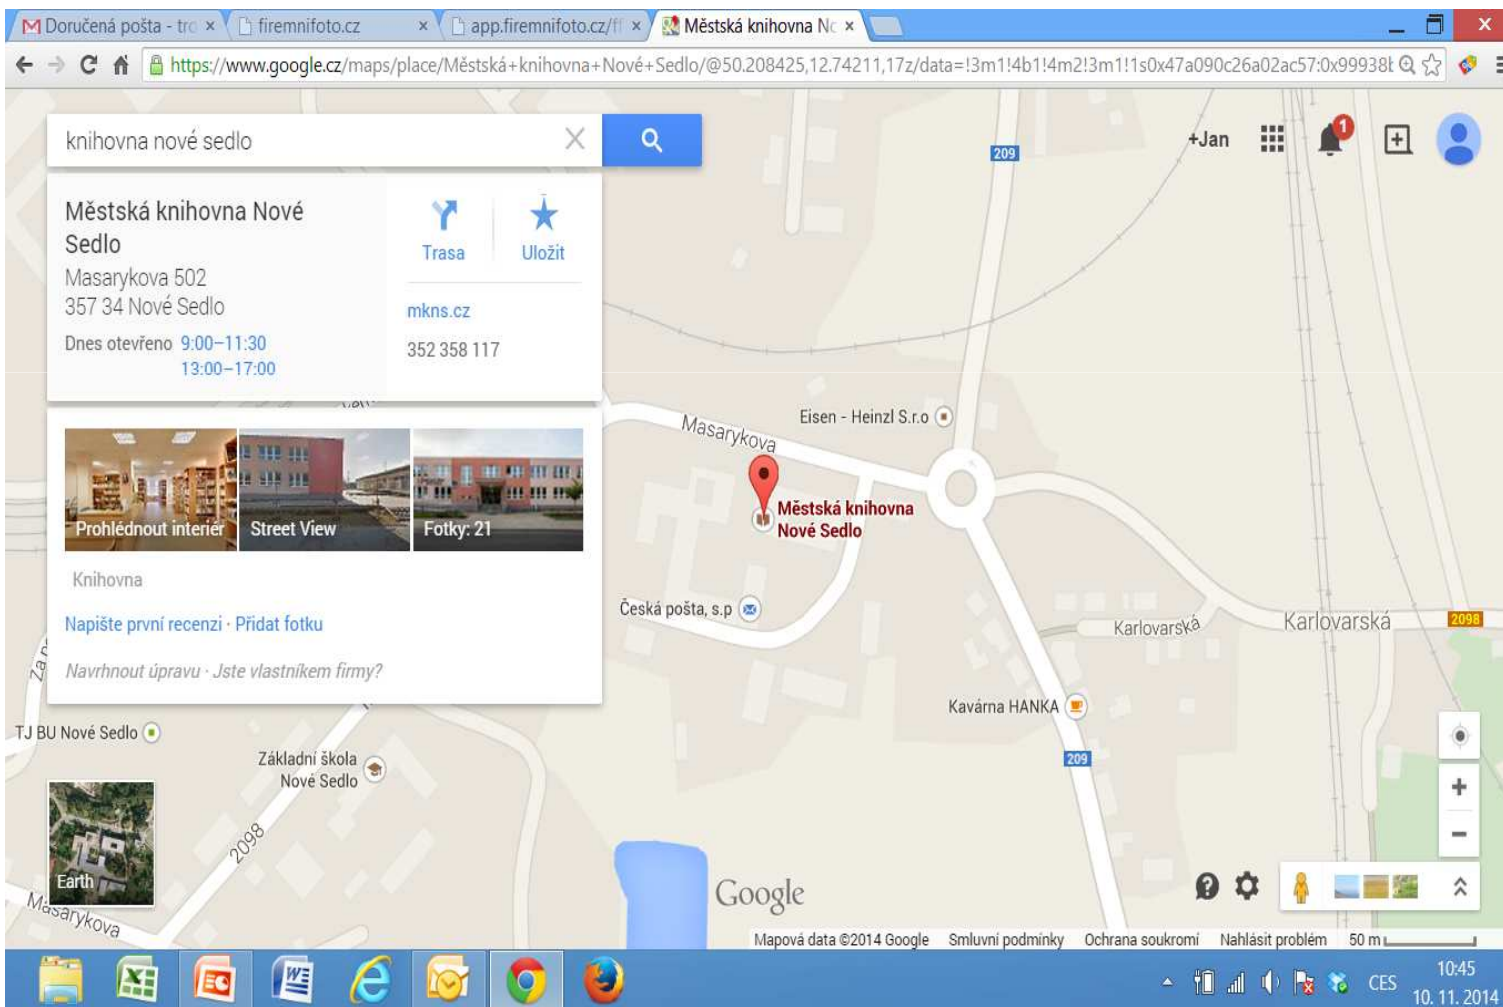

FIREMNI FOTO REALIZOVANÉ KNIHOVNY