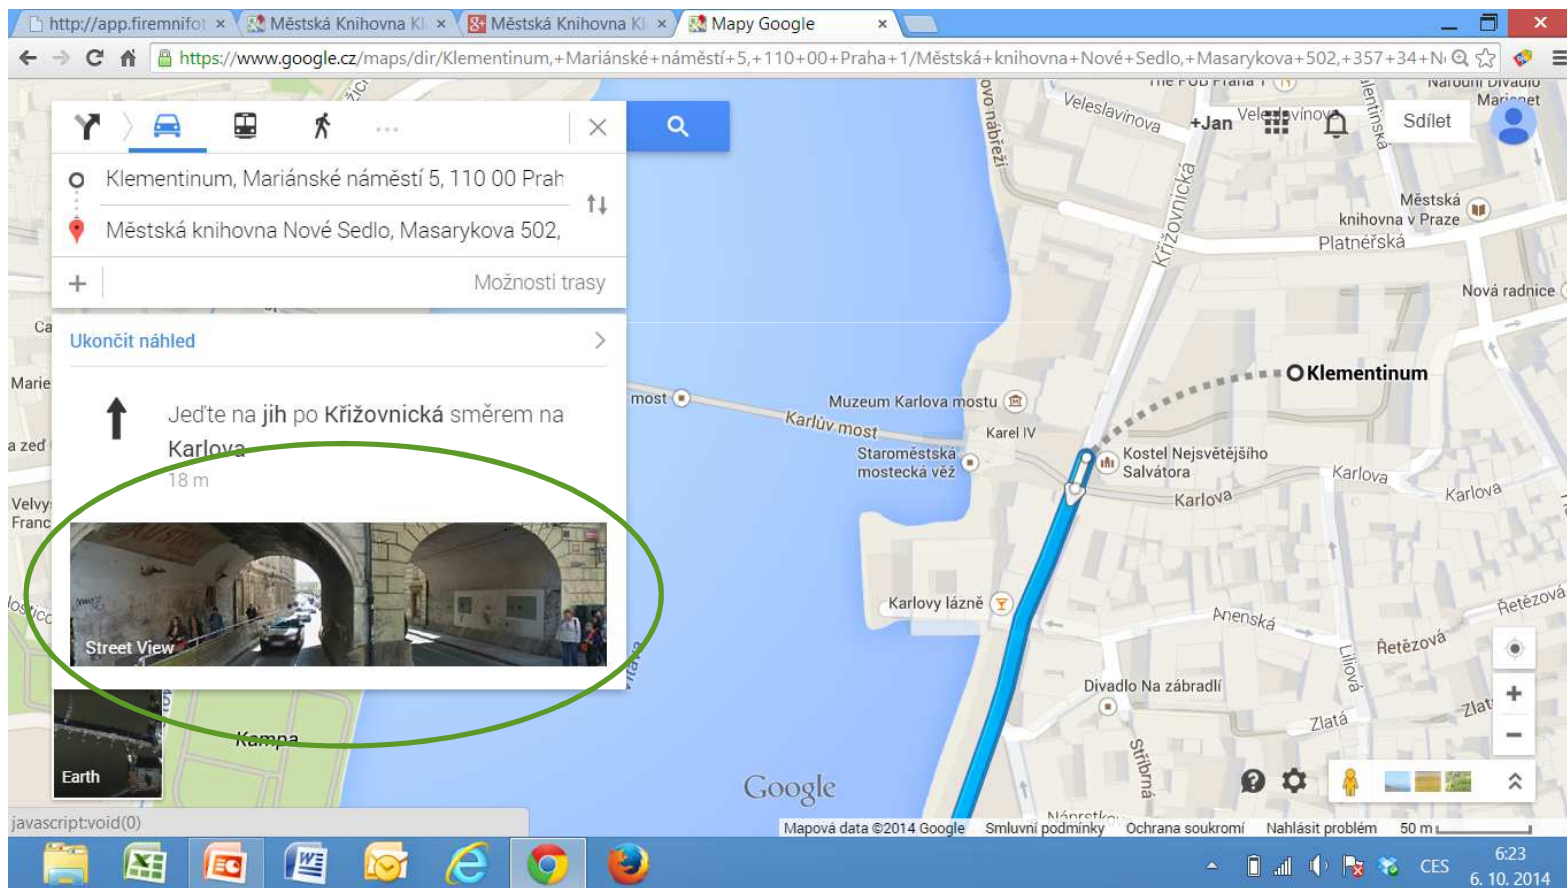

NAVIGACE ITINERÁŘ

The screenshot shows a Google Maps interface with a route planned between two locations. The starting point is 'Klementinum, Mariánské náměstí 5, 110 00 Praha' and the destination is 'Městská knihovna Nové Sedlo, Masarykova 502'. The route is highlighted in blue on the map, passing through Kladno and Podbořany. The left sidebar provides a list of directions with distances and estimated times for each segment.

Na plánované trase se platí mytné

Klementinum

Mariánské náměstí 5, 110 00 Praha 1

- ✎ V Praha 17 jedte po Holečkova, Plzeňská a Slánská na Karlovarská/Pražský okruh. 10,2 km / 14 min
- ✎ V Nové Sedlo jedte po R6 a silnici 6 na silnici 209. Na sjezdu 136 sjeďte z E48. 127 km / 1 h 29 min
- ✎ Pokračujte po silnici 209. Jedte na Masarykova. 1,0 km / 1 min

17. Z kruhového objezdu vyjeďte 2. výjezdem na silnici 209 850 m

18. Z kruhového objezdu vjeďte 2. výjezdem na

Windows taskbar: 6:21 6. 10. 2014

NAVIGACE BODY TRASY

NACENĚNÍ

- Velikost prostoru
- Členitost prostoru
- 1 krok (bod)
- Je nutné bez výjimek vidět z kroku na krok bez překážek
- Patra
- Osobní návštěva OZ nebo plánek s kótami